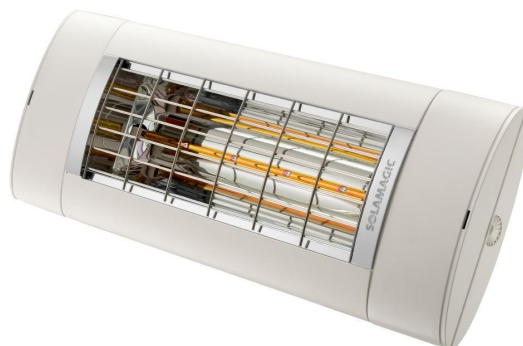

Langbeschreibung: Der neue Premium-Infrarotstrahler SOLAMAGIC S1+ besticht nicht nur durch die verbesserte, blendfreie Heizröhre Solastar-HP, sondern auch durch das einfache Schnellmontagesystem und die integrierte Einschaltstrombegrenzung (bei 2000 W-Geräten). Das Gehäuse ist aus hochwertigem Aluminium gefertigt und beeindruckt durch sein edles Design. Die neu entwickelte Solastar-HP Heizröhre vereint zudem angenehmere Lichtfarbe mit perfektem Wärmeverhalten bei minimalem Restlicht und einer mittleren Lebensdauer von 5.000 h. Gerade im Außenbereich ermöglichen Infrarotheizstrahler sehr flexible Einsatzmöglichkeiten und schaffen konstante, angenehme Wärmezone auf Balkonen, Terrassen oder auch in Gastronomie-Außenbereichen. Aufgrund der kurzen Wellenlänge durchdringt die infrarote Wärmestrahlung Luft besonders effizient, ist keinen Windverwehungen ausgesetzt und garantiert hohe Betriebskosteneinsparungen gegenüber Gasstrahlern. Farben: weiß, titan, nano-anthrazit, Sonderfarben auf Anfrage, praktisches Montagezubehör, hohe Effizienz, keine Aufheizphase, dimmbar über optionales Funk- oder Bluetooth Dimm-Modul, Leistung: 1400/2000 W, ohne Ein-/Aus-Schalter, Schutzart: IP 44, Schutzklasse: I, Maße: 520x200x92 mm, Prüfzeichen: TÜV Nord, CE konform, Gewicht: 3,0/3,2 kg, Anschlussleitung 50 cm mit Schukostecker und Hirschmann Kupplung (Lose beigelegt), Spannung: 230 V.

Hersteller: SOLAMAGIC

Herstellertypbezeichnung: SM-S1-PLUS-1400-W

EAN/GTIN: 4026911111099

Bestelleinheit: Stück

Klassifikationssystem: ETIM-7.0

Gruppe: Heizstrahler

Merkmal	Wert	Einheit
Ausführung	Decken-/Wandstrahler	
Spannung	230 230	V
Anzahl der Heizstufen	1	
Leistungsstufe AUS	false	
Min. Heizleistung	1400	W
Max. Heizleistung	1400	W
Montage über Wickeltisch	false	
Schutzart (IP)	IP44	
Höhe	92	mm
Breite	520	mm
Tiefe	200	mm